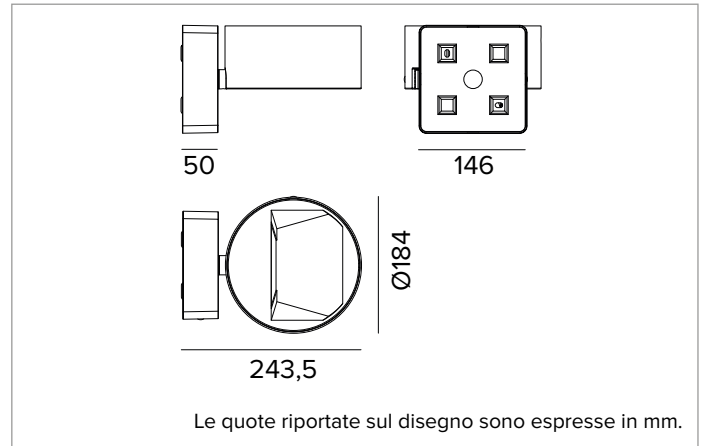

T038WWR940ELDB | ZENO 180 Applique

Proiettore professionale a LED

	4000K	H(m)	D1(m)	D2(m)	E _{max} (lx)		
	Ra90	34°	80°				
Fixture Power	58W	1	0.98	1.98	2191		
Source Flux	6224lm	2	1.96	3.97	548		
Fixture Flux	3003lm	3	2.94	5.95	243		
Efficacy	52lm/W	4	3.92	7.94	137		
TS985	I _{max} =520cd/klm	I _{max}	3238cd	5	4.91	9.92	88

CCT nominale: 4000K

SDCM: 2

Durata utile (L80/B10): >50000h tq +25°C

CARATTERISTICHE ILLUMINOTECNICHE

Sistema ottico Wall Washer in alluminio pre-anodizzato speculare ad altissima riflettanza, schermo olografico in PMMA ed elemento nero di copertura in polimero.

Ottica: WALL WASHER

Apertura di fascio: WW

Rendimento ottico: 48%

Flusso apparecchio: 3003lm

Efficienza luminosa: 52lm/W

Sicurezza fotobiologica: Conforme al gruppo di rischio basso RG1

CARATTERISTICHE MECCANICHE

Corpo ottico e vano di alimentazione realizzati in pressofusione di alluminio verniciato. Orientabilità del corpo ottico da 0 a -90° sul piano verticale e di 355° su quello orizzontale, con possibilità di bloccaggio del puntamento.